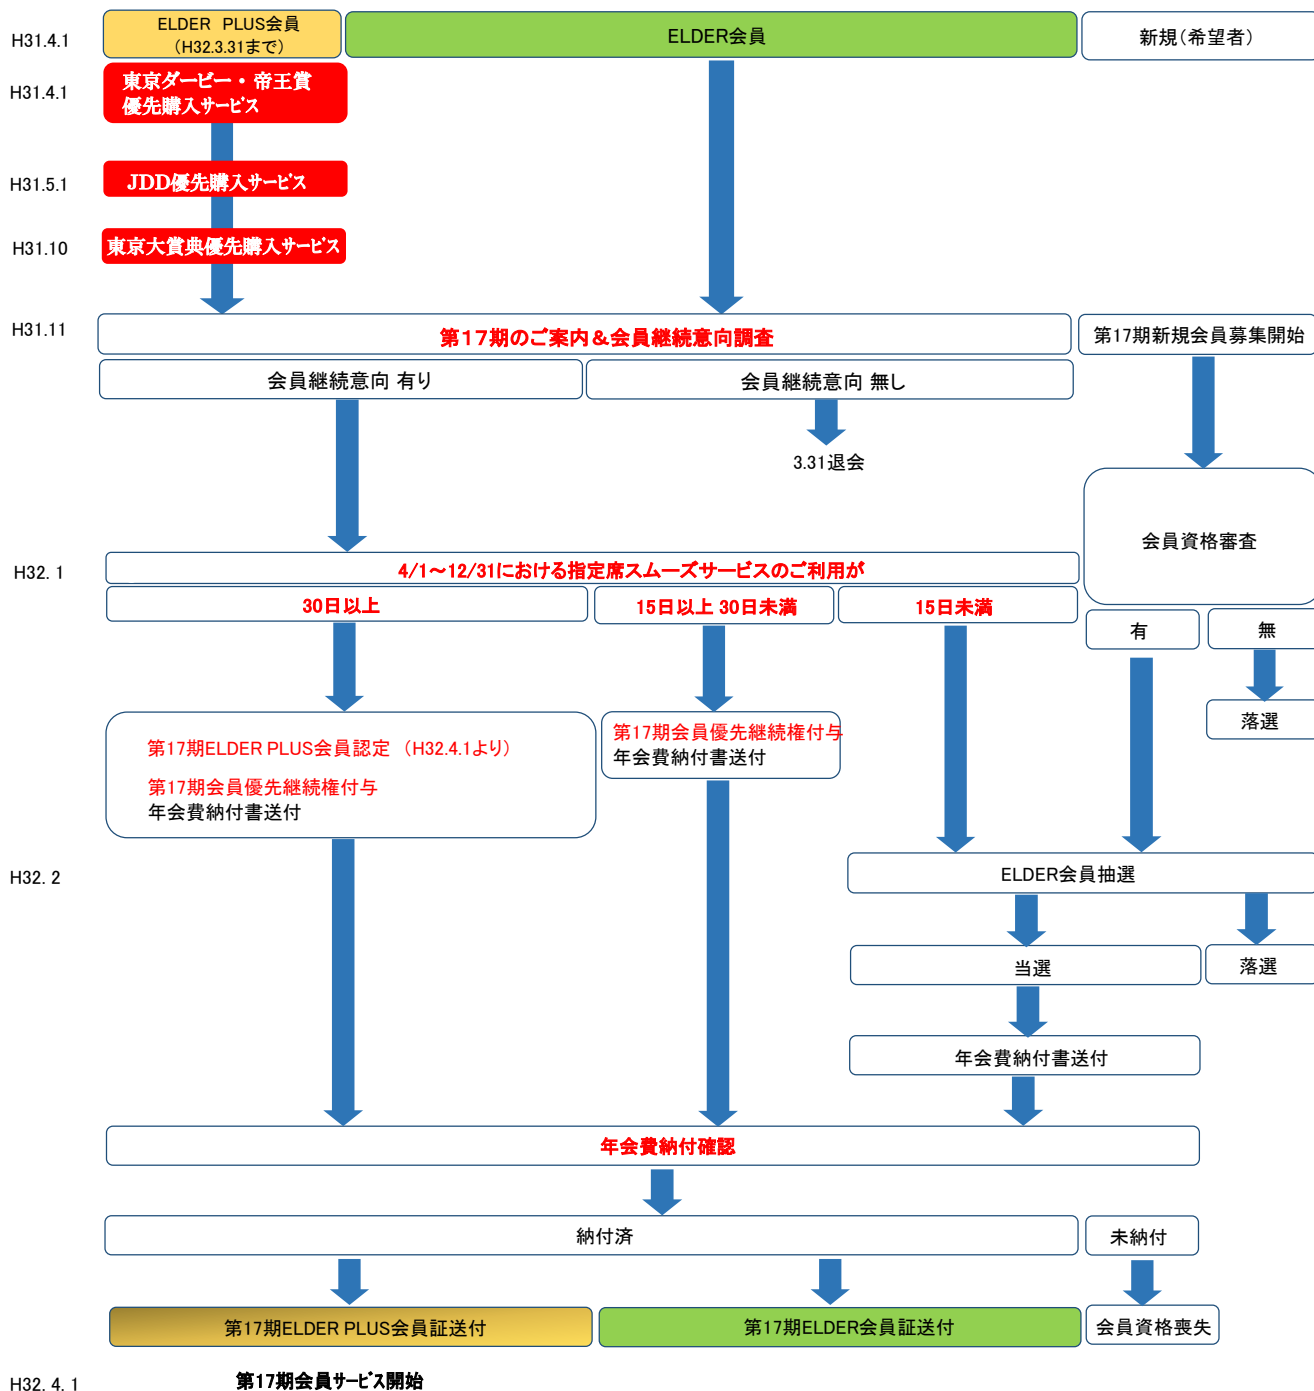

## ★「スムーズサービス」のご利用回数に応じて さらに指定席へご招待

全てご利用で  
約28,500円相当

10回:L-WING 3階 スターシート (通常ペア 3,000円)  
20回:4号スタンド 4階 ダイヤモンドターン (通常ペア10,000円)  
25回:L-WING 4階 ウィングルームAタイプ (通常 14,000円)  
※さらに専門紙を各日1部進呈いたします。

他にも特典が盛り沢山★ 会員特典の詳細は裏面をCHECK!!

# ★「ELDER PLUS会員」のご紹介

ELDER PLUS会員とは、指定席スムーズサービスのご利用回数に応じて、通常特典に加えプラスαのサービスを受けられる会員をいいます。

## 《ELDER PLUS会員認定の流れ》